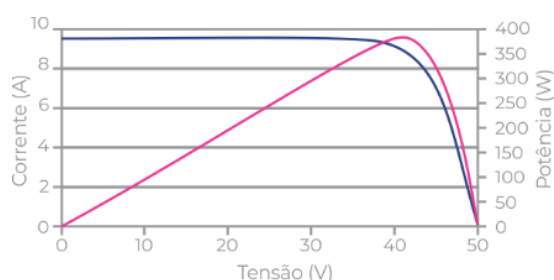

| PERFORMANCE ELÉTRICA | GBR270p |
|---------------------------------------|-----------------|
| Potência Nominal Máxima (Pmax) | 270W |
| Tensão de Potência Máxima (Vmp) | 30.26V |
| Corrente de Máxima Potência (Imp) | 8.94A |
| Tensão de Circuito Aberto (Voc) | 37.38V |
| Corrente de Curto-Circuito (Isc) | 9.40A |
| Eficiência do Módulo | 16,33% |
| Temperatura de Operação | -40°C a +85°C |
| Tensão Máxima do Sistema | 1000 V DC (IEC) |
| Corrente Máxima por Fusíveis em Série | 15 A |
| Tolerância de Potência | 0~+5W |

GBR 270p

270 Wp

Painel Solar Policristalino

| CARATERÍSTICAS | GBR270p |
|-----------------|--|
| Células | 60 células Policristalina - 156x156mm |
| Tamanho | 1640 x 992 x 35mm |
| Peso | 20kg |
| Vidro | 3,2mm Temperado - Baixo Teor de Ferro - Prismático - Anti-Reflexo |
| Caixa de Junção | Weidmüller - 3 Diodos - IP65 1000 V DC (UL) Corrente 12A Cabo de 800mmx4mm ² |
| Moldura | Alumínio Anodizado Fosco |
| Conectores | Compatível MC4 |

| CARATERÍSTICAS DE TEMPERATURA | |
|---|------------|
| Coeficiente de Temperatura da Pmax | -0,43 %/°C |
| Coeficiente de Temperatura da Voc | - 0,34%/°C |
| Coeficiente de Temperatura da Isc | 0,065 %/°C |
| Temperatura Nominal de Funcionamento da Célula (NOCT) | 45±2°C |